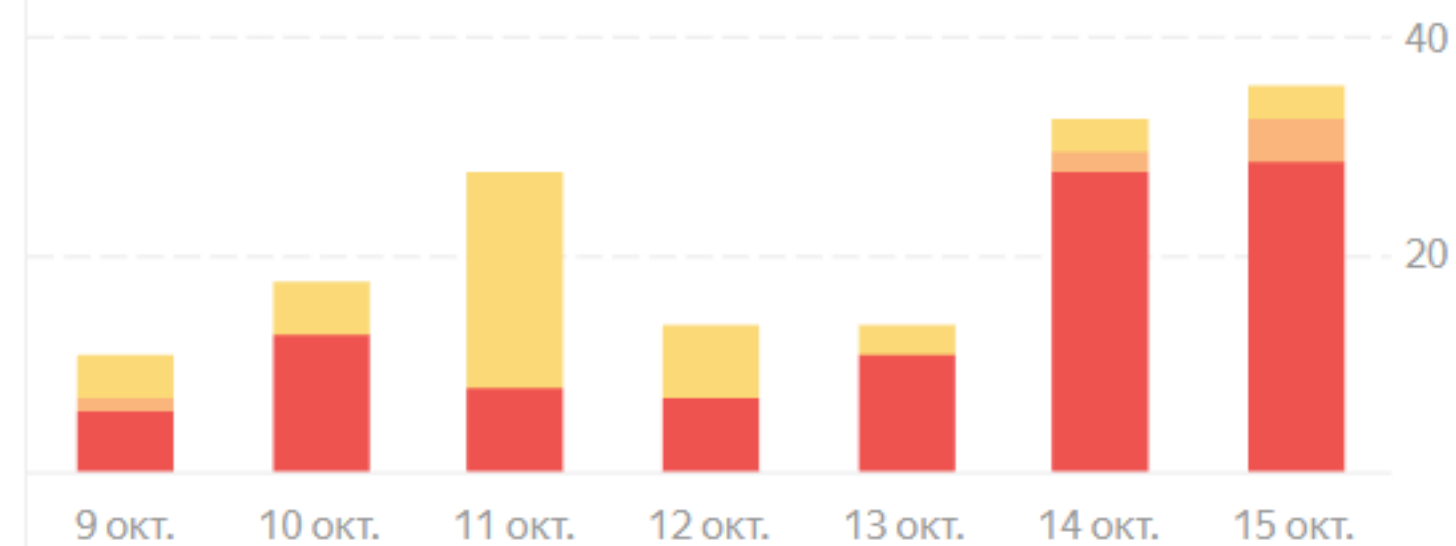

Просмотры профиля организации ?

Сервис	Количество	Прирост ?
● Яндекс.Карты	45	+221%
● Яндекс.Навигатор	7	+75%
● Яндекс.Поиск	102	+176%
Всего	154	+180%