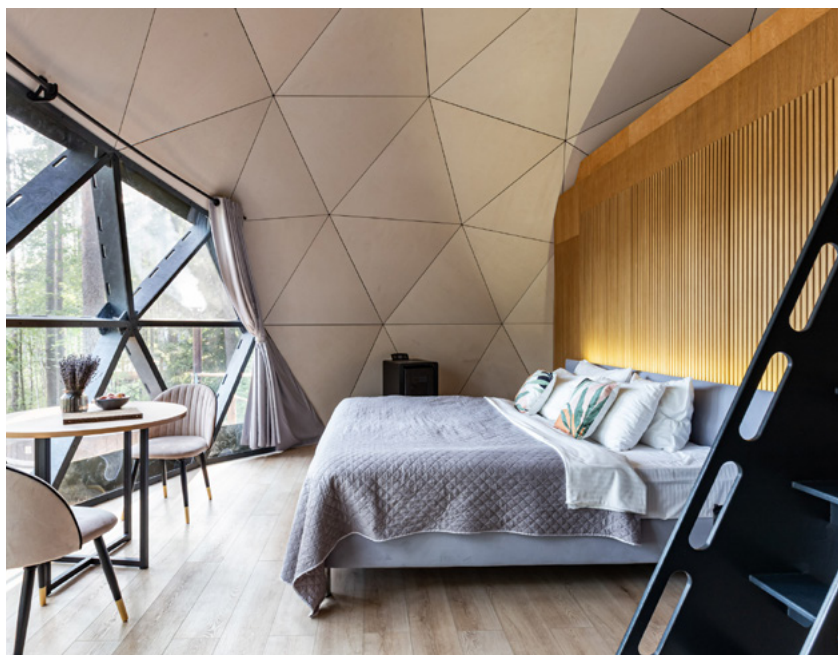

FOREST LAKE

Ленинградская область