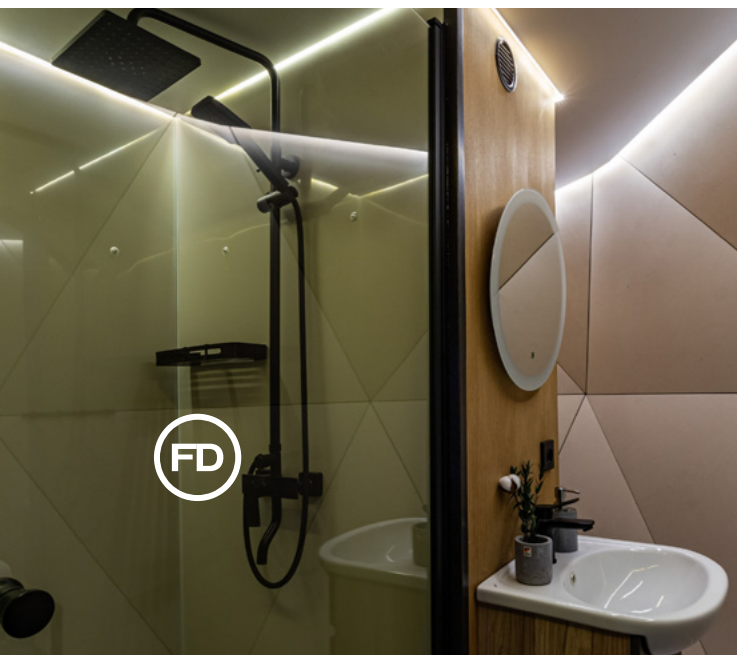

FOREST LAKE

Ленинградская область