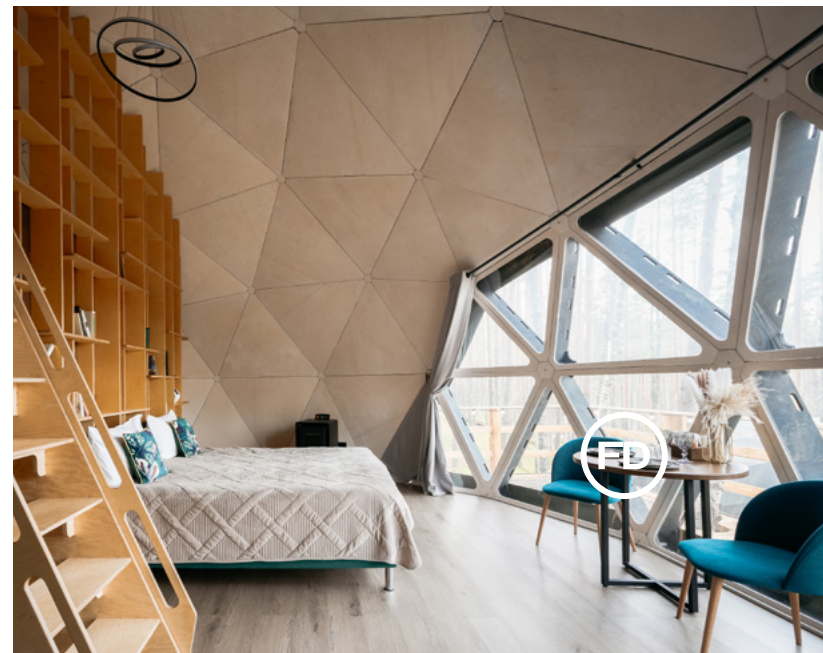

MYSTIC HILLS

Ленинградская область