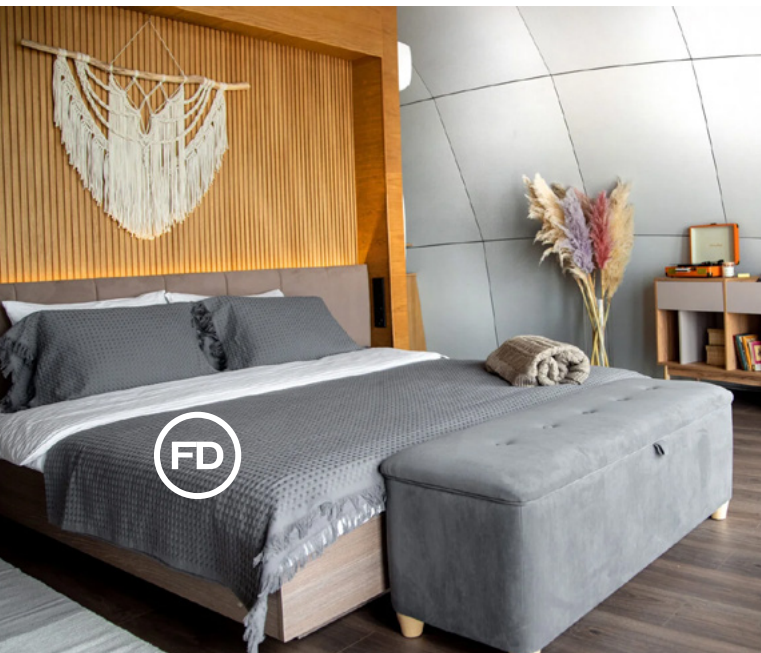

ГЛЭМПИНГ МАЙТРИ

Ленинградская область

FD