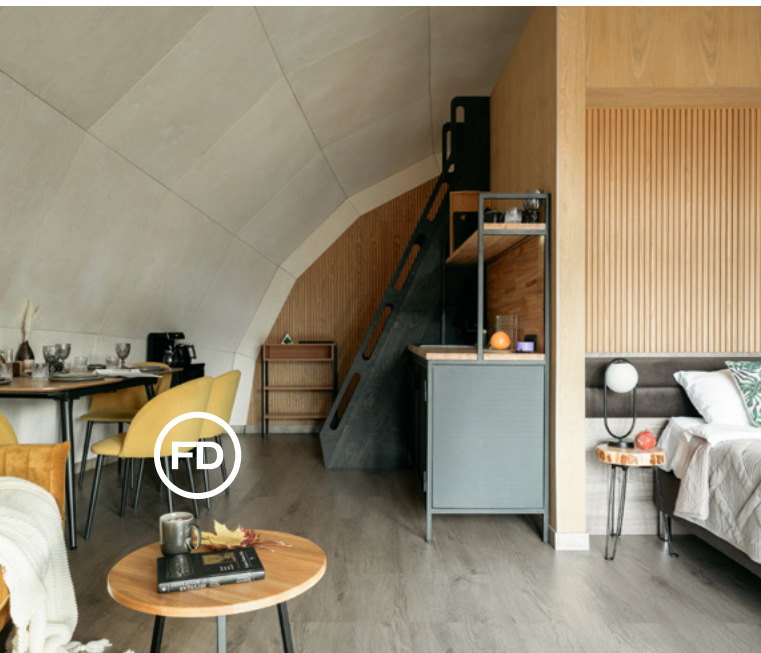

MYSTIC HILLS

Ленинградская область