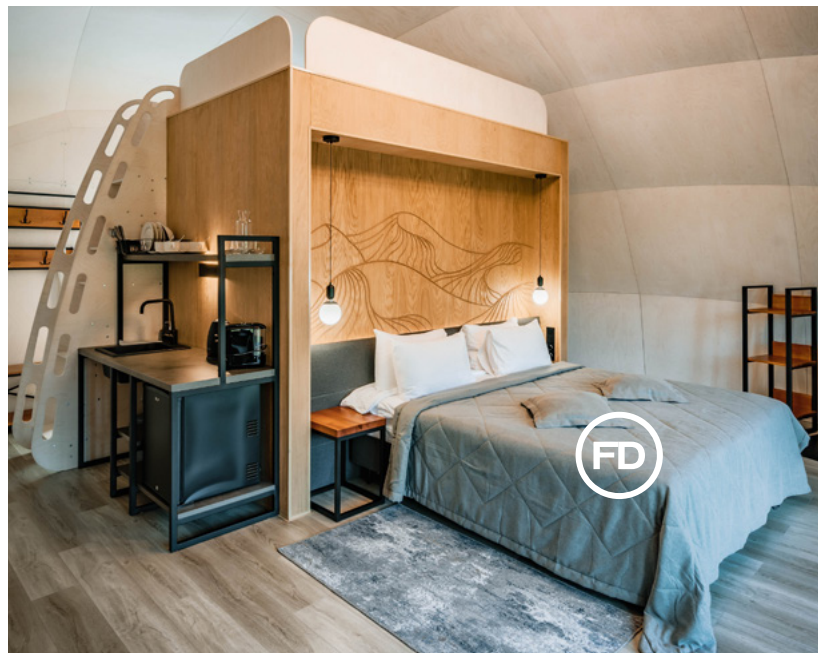

ВДОХ

Алтайский край